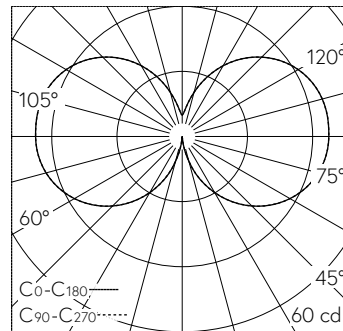

QR-Code scannen und auf [www.neuco.ch](http://www.neuco.ch) mehr über diesen Artikel erfahren

**B 77 236K3**

grafit - RAL 7024  
LED 4.8 W 450 lm-h 3000 K  
Konverter schaltbar on/off

**IP65 IK03**

Garten- und Wegleuchte mit freistrahler Lichtverteilung. Schutzart IP65 staubdicht und strahlwassergeschützt Schutzklasse I.

Freistrahler Licht. Mit austauschbarem LED-Modul mit Übertemperaturschutz und einer Lebenserwartung von mindestens 200'000 Betriebsstunden. 20-jährige Nachliefergarantie auf das LED-Modul und die Verschleissteile. Mit LED-Netzteil 220-240 V, 0/50-60 Hz. Schutzart IP 65. Leuchte aus Aluminiumguss, Aluminium und Edelstahl Beschichtungstechnologie Unidure®, Farbe Grafit. Opalglas mit Gewinde. Anschlusset mit Dichtungseinsatz und Tropfwasserschutzkappe zur Durchverdrahtung der Netzanschlussleitung von Ø 10-13,5 mm, max. 3 x 2,5 mm<sup>2</sup>. Mit Aufschraubsockel aus Stahl, feuerverzinkt. Höhe der Leuchte über Boden 900 mm.

5 Jahre Garantie.

LED 3000 K 4.8 W 450 lm-h 180° / CIE Flux 13 38 66 48 100 / C11 nach DIN 5040

**Technische Daten**

Leuchtenlichtstrom	450 lm-h
Anschlussleistung	4.8 W
Lichtausbeute	93.8 lm-h/W
Modullichtstrom	580 lm-c
Modulleistung	3,9 W
Farbstabilität	-
Farbwiedergabe	CRI > 80
Lichtstromerhalt	L80/B50 bei 200'000 h (25 °C)
Farbtemperatur	3000 K