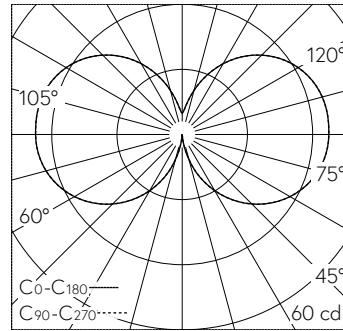

QR-Code scannen und auf www.neuco.ch mehr über diesen Artikel erfahren

B 77 236AK3
silber - DB 702N
LED 4.8 W 450 lm-h 3000 K
Konverter schaltbar on/off

IP65 IK03

Garten- und Wegleuchte mit freistrahler Lichtverteilung. Schutzart IP65 staubdicht und strahlwassergeschützt Schutzklasse I.

Freistrahler Licht. Mit austauschbarem LED-Modul mit Übertemperaturschutz und einer Lebenserwartung von mindestens 200'000 Betriebsstunden. 20-jährige Nachliefergarantie auf das LED-Modul und die Verschleissteile. Mit LED-Netzteil 220-240 V, 0/50-60 Hz. Schutzart IP 65. Leuchte aus Aluminiumguss, Aluminium und Edelstahl Beschichtungstechnologie Unidure®, Farbe Silber. Opalglas mit Gewinde. Anschlussset mit Dichtungseinsatz und Tropfwasserschutzkappe zur Durchverdrahtung der Netzanschlussleitung von Ø 10-13,5 mm, max. 3 x 2,5 mm². Mit Aufschraubsockel aus Stahl, feuerverzinkt. Höhe der Leuchte über Boden 900 mm.

5 Jahre Garantie.

LED 3000 K 4.8 W 450 lm-h 180° / CIE Flux 13 38 66 48 100 / C11 nach DIN 5040

Technische Daten

Leuchtenlichtstrom	450 lm-h
Anschlussleistung	4.8 W
Lichtausbeute	93.8 lm-h/W
Modullichtstrom	580 lm-c
Modulleistung	3,9 W
Farbstabilität	-
Farbwiedergabe	CRI > 80
Lichtstromerhalt	L80/B50 bei 200'000 h (25 °C)
Farbtemperatur	3000 K