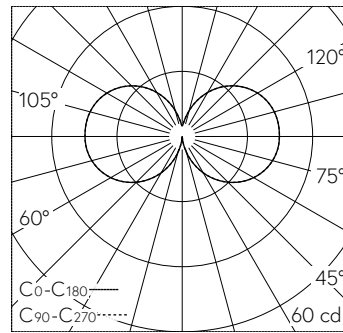

Garten- und Wegleuchte mit freistrahler Lichtverteilung. Schutzart IP65 staubdicht und strahlwassergeschützt Schutzklasse I.

Freistrahler Licht. Mit austauschbarem LED-Modul mit Übertemperaturschutz und einer Lebenserwartung von mindestens 200'000 Betriebsstunden. 20-jährige Nachliefergarantie auf das LED-Modul und die Verschleissteile. Mit LED-Netzteil 220-240 V, 0/50-60 Hz. Schutzart IP 65. Leuchte aus Aluminiumguss, Aluminium und Edelstahl Beschichtungstechnologie Unidure®, Farbe Grafit. Opalglas mit Gewinde. Anschlusset mit Dichtungseinsatz und Tropfwasserschutzkappe zur Durchverdrahtung der Netzanschlussleitung von  $\varnothing$  10-13,5 mm, max. 3 x 2,5 mm<sup>2</sup>. Mit Erdstück aus Stahl, feuerverzinkt, Länge ca. 300 mm. Höhe der Leuchte über Boden 900 mm.

5 Jahre Garantie.

LED 3000 K 4.8 W 450 lm-h 178° / CIE Flux 13 37 66 48 100 / C11 nach DIN 5040

**Technische Daten**

Leuchtenlichtstrom	450 lm-h
Anschlussleistung	4.8 W
Lichtausbeute	93.8 lm-h/W
Modullichtstrom	580 lm-c
Modulleistung	3,9 W
Farbortstabilität	-
Farbwiedergabe	CRI > 80
Lichtstromerhalt	L80/B50 bei 200'000 h (25 °C)
Farbtemperatur	3000 K