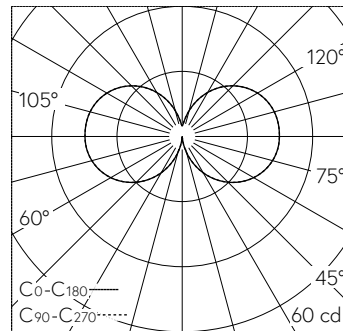

QR-Code scannen und auf www.neuco.ch mehr über diesen Artikel erfahren

B 77 235AK3
silber ~ DB 702N
LED 4.8 W 450 lm-h 3000 K
Konverter schaltbar on/off

IP65 IK03

Garten- und Wegleuchte mit freistrahler Lichtverteilung. Schutzart IP65 staubdicht und strahlwassergeschützt Schutzklasse I.

Freistrahler Licht. Mit austauschbarem LED-Modul mit Übertemperaturschutz und einer Lebenserwartung von mindestens 200'000 Betriebsstunden. 20-jährige Nachliefergarantie auf das LED-Modul und die Verschleissteile. Mit LED-Netzteil 220-240 V, 0/50-60 Hz. Schutzart IP 65. Leuchte aus Aluminiumguss, Aluminium und Edelstahl Beschichtungstechnologie Unidure®, Farbe Silber. Opalglas mit Gewinde. Anschlussset mit Dichtungseinsatz und Tropfwasserschutzkappe zur Durchverdrahtung der Netzanschlussleitung von \varnothing 10-13,5 mm, max. $3 \times 2,5 \text{ mm}^2$. Mit Erdstück aus Stahl, feuerverzinkt, Länge ca. 300 mm. Höhe der Leuchte über Boden 900 mm.

5 Jahre Garantie.

LED 3000 K 4.8 W 450 lm-h 178° / CIE Flux 13 37 66 48 100 / C11 nach DIN 5040

Technische Daten

Leuchtenlichtstrom	450 lm-h
Anschlussleistung	4.8 W
Lichtausbeute	93.8 lm-h/W
Modullichtstrom	580 lm-c
Modulleistung	3,9 W
Farbstabilität	-
Farbwiedergabe	CRI > 80
Lichtstromerhalt	L80/B50 bei 200'000 h (25 °C)
Farbtemperatur	3000 K