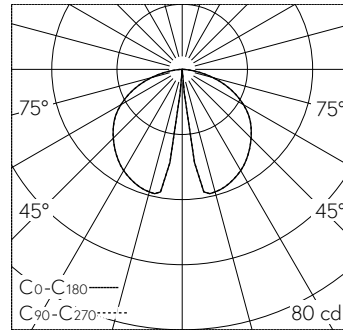

QR-Code scannen und auf [www.neuco.ch](http://www.neuco.ch) mehr über diesen Artikel erfahren

**B 77 234K3**  
 grafit - RAL 7024  
 LED 4.8 W 155 lm-h 3000 K  
 Konverter schaltbar on/off

IP65 IK10

Garten- und Wegleuchte mit abgeblendetem Lichtaustritt und rotations-symmetrischer Lichtverteilung. Schutzart IP65 , staubdicht und strahlwassergeschützt Schutzklasse I.

Abgeblendet mit symmetrischer Lichtstärkeverteilung. Lichtstromanteil im oberen Halbraum < 1%. Mit austauschbarem LED-Modul mit einer mittleren Bemessungslebensdauer von > 200.000 Betriebsstunden (L80B50 bei ta = 25 °C). 20-jährige Nachliefergarantie auf das LED-Modul und die Verschleissteile. Mit Ultimate Driver® LED-Netzteil 220-240 V, 0/50-60 Hz. Schutzart IP 65. Leuchte aus Aluminiumguss, Aluminium und Edelstahl Beschichtungstechnologie Unidure®, Farbe Grafit. Klare, schlagfeste Kunststoffabdeckung mit optischer Struktur. Mit Aufschraubsockel aus Stahl, feuerverzinkt. Anschlussset mit Dichtungseinsatz und Tropfwasserschutzkappe zur Durchverdrängung der Netzanschlussleitung von ø 10-13,5 mm, max. 3 x 2,5 mm². Abmessungen: 160 x 700 x 70 mm.

5 Jahre Garantie.

h [m]	D [m] 126°	E (0°)
1	3.93	0
2	7.85	0
3	11.78	0
4	15.70	0
5	19.63	0

LED 3000 K 4.8 W 155 lm-h 126° / CIE Flux 43 76 95 100 100 / A30 nach DIN 5040

**Technische Daten**

Leuchtenlichtstrom	155 lm-h
Anschlussleistung	4.8 W
Lichtausbeute	22.9 lm-h/W
Modullichtstrom	580 lm-c
Modulleistung	3,9 W
Farbortstabilität	-
Farbwiedergabe	CRI > 80
Lichtstromerhalt	L90/B50 bei 200'000 h (25 °C)
Farbtemperatur	3000 K