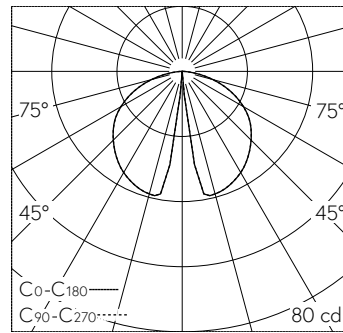

QR-Code scannen und auf www.neuco.ch mehr über diesen Artikel erfahren

B 77 233K3
 grafit - RAL 7024
 LED 4.8 W 155 lm-h 3000 K
 Konverter schaltbar on/off

IP65 IK10

Garten- und Wegleuchte mit abgeblendetem Lichtaustritt und rotations-symmetrischer Lichtverteilung. Schutzart IP65 staubdicht und strahlwassergeschützt Schutzklasse I.

Abgeblendet mit symmetrischer Lichtstärkeverteilung. Lichtstromanteil im oberen Halbraum < 1%. Mit austauschbarem LED-Modul mit einer mittleren Bemessungslebensdauer von > 200.000 Betriebsstunden (L80B50 bei ta = 25 °C). 20-jährige Nachliefergarantie auf das LED-Modul und die Verschleissteile. Mit Ultimate Driver® LED-Netzteil 220-240 V, 0/50-60 Hz. Schutzart IP 65. Leuchte aus Aluminiumguss, Aluminium und Edelstahl Beschichtungstechnologie Unidure®, Farbe Grafit. Klare, schlagfeste Kunststoffabdeckung mit optischer Struktur. Mit Erdstück aus Stahl, feuerverzinkt, Länge ca. 300 mm. Anschlusset mit Dichtungseinsatz und Tropfwasserschutzkappe zur Durchverdrahtung der Netzanschlussleitung von Ø 10-13,5 mm, max. 3 x 2,5 mm². Abmessungen: 160 x 700 x 70 mm.

5 Jahre Garantie.

h [m]	D [m] 126°	E (0°)
1	3.93	0
2	7.85	0
3	11.78	0
4	15.70	0
5	19.63	0

LED 3000 K 4.8 W 155 lm-h 126° / CIE Flux 43 76 95 100 100 / A30 nach DIN 5040

Technische Daten

Leuchtenlichtstrom	155 lm-h
Anschlussleistung	4.8 W
Lichtausbeute	22.5 lm-h/W
Modullichtstrom	580 lm-c
Modulleistung	3,9 W
Farbortstabilität	-
Farbwiedergabe	CRI > 80
Lichtstromerhalt	L90/B50 bei 200'000 h (25 °C)
Farbtemperatur	3000 K