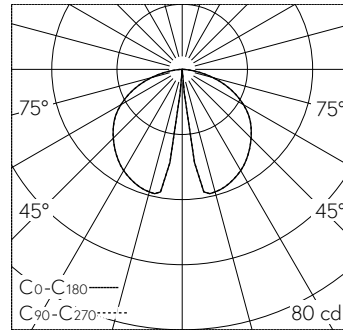

QR-Code scannen und auf www.neuco.ch mehr über diesen Artikel erfahren

B 77 233AK3
 silber ~ DB 702N
 LED 4.8 W 155 lm-h 3000 K
 Konverter schaltbar on/off

IP65 IK10

Garten- und Wegleuchte mit abgeblendetem Lichtaustritt und rotations-symmetrischer Lichtverteilung. Schutzart IP65 staubdicht und strahlwassergeschützt Schutzklasse I.

Abgeblendet mit symmetrischer Lichtstärkeverteilung. Lichtstromanteil im oberen Halbraum < 1%. Mit austauschbarem LED-Modul mit einer mittleren Bemessungslebensdauer von > 200.000 Betriebsstunden (L80B50 bei ta = 25 °C). 20-jährige Nachliefergarantie auf das LED-Modul und die Verschleissteile. Mit Ultimate Driver® LED-Netzteil 220-240 V, 0/50-60 Hz. Schutzart IP 65. Leuchte aus Aluminiumguss, Aluminium und Edelstahl Beschichtungstechnologie Unidure®, Farbe Silber. Klare, schlagfeste Kunststoffabdeckung mit optischer Struktur. Mit Erdstück aus Stahl, feuerverzinkt, Länge ca. 300 mm. Anschlusset mit Dichtungseinsatz und Tropfwasserschutzkappe zur Durchverdrahtung der Netzanschlussleitung von Ø 10-13,5 mm, max. 3 x 2,5 mm². Abmessungen: 160 x 700 x 70 mm.

5 Jahre Garantie.

h [m]	D [m] 126°	E (0°)
1	3.93	0
2	7.85	0
3	11.78	0
4	15.70	0
5	19.63	0

LED 3000 K 4.8 W 155 lm-h 126° / CIE Flux 43 76 95 100 100 / A30 nach DIN 5040

Technische Daten

Leuchtenlichtstrom	155 lm-h
Anschlussleistung	4.8 W
Lichtausbeute	22.5 lm-h/W
Modullichtstrom	580 lm-c
Modulleistung	3,9 W
Farbortstabilität	-
Farbwiedergabe	CRI > 80
Lichtstromerhalt	L90/B50 bei 200'000 h (25 °C)
Farbtemperatur	3000 K