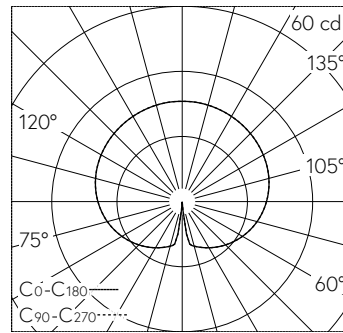

QR-Code scannen und auf www.neuco.ch mehr über diesen Artikel erfahren

B 77 224K3
 grafit - RAL 7024
 LED 4.8 W 539 lm-h 3000 K
 Konverter schaltbar on/off

IP65 IK03

Garten- und Wegleuchte mit freistrahler Lichtverteilung. Schutzart IP65 , staubdicht und strahlwassergeschützt Schutzklasse I.

Freistrahler Licht. Mit austauschbarem LED-Modul mit Übertemperaturschutz und einer Lebenserwartung von mindestens 200'000 Betriebsstunden. 20-jährige Nachliefergarantie auf das LED-Modul und die Verschleissteile. Mit LED-Netzteil 220-240 V, 0/50-60 Hz. Schutzart IP 65. Leuchte aus Aluminiumguss, Aluminium und Edelstahl Beschichtungstechnologie Unidure®, Farbe Grafit. Opalglas mit Gewinde. Anschlusset mit Dichtungseinsatz und Tropfwasserschutzkappe zur Durchverdrahtung der Netzanschlussleitung von \varnothing 10-13,5 mm, max. 3 x 2,5 mm². Mit Aufschraubsockel aus Stahl, feuerverzinkt. Höhe der Leuchte über Boden 800 mm.

5 Jahre Garantie.

LED 3000 K 4.8 W 539 lm-h 312° / CIE Flux 19 43 69 42 100 / C12 nach DIN 5040

Technische Daten

Leuchtenlichtstrom	539 lm-h
Anschlussleistung	4.8 W
Lichtausbeute	112.3 lm-h/W
Modullichtstrom	580 lm-c
Modulleistung	3,9 W
Farbstabilität	-
Farbwiedergabe	CRI > 80
Lichtstromerhalt	L80/B50 bei 200'000 h (25 °C)
Farbtemperatur	3000 K