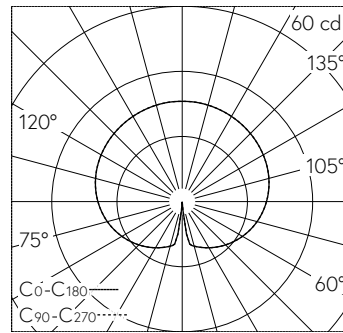

QR-Code scannen und auf www.neuco.ch mehr über diesen Artikel erfahren

B 77 224AK3
silber - DB 702N
LED 4.8 W 539 lm-h 3000 K
Konverter schaltbar on/off

IP65 IK03

Garten- und Wegleuchte mit freistrahler Lichtverteilung. Schutzart IP65 staubdicht und strahlwassergeschützt Schutzklasse I.

Freistrahler Licht. Mit austauschbarem LED-Modul mit Übertemperaturschutz und einer Lebenserwartung von mindestens 200'000 Betriebsstunden. 20-jährige Nachliefergarantie auf das LED-Modul und die Verschleissteile. Mit LED-Netzteil 220-240 V, 0/50-60 Hz. Schutzart IP 65. Leuchte aus Aluminiumguss, Aluminium und Edelstahl Beschichtungstechnologie Unidure®, Farbe Silber. Opalglas mit Gewinde. Anschlussset mit Dichtungseinsatz und Tropfwasserschutzkappe zur Durchverdrahtung der Netzanschlussleitung von \varnothing 10-13,5 mm, max. 3 x 2,5 mm². Mit Aufschraubsockel aus Stahl, feuerverzinkt. Höhe der Leuchte über Boden 800 mm.

5 Jahre Garantie.

LED 3000 K 4.8 W 539 lm-h 312° / CIE Flux 19 43 69 42 100 / C12 nach DIN 5040

Technische Daten

Leuchtenlichtstrom	539 lm-h
Anschlussleistung	4.8 W
Lichtausbeute	112.3 lm-h/W
Modullichtstrom	580 lm-c
Modulleistung	3.9 W
Farbstabilität	-
Farbwiedergabe	CRI > 80
Lichtstromerhalt	L80/B50 bei 200'000 h (25 °C)
Farbtemperatur	3000 K