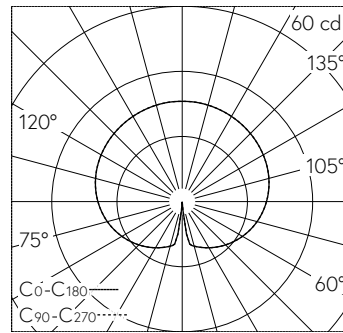

QR-Code scannen und auf www.neuco.ch mehr über diesen Artikel erfahren

B 77 223K3
 grafit - RAL 7024
 LED 4.8 W 539 lm-h 3000 K
 Konverter schaltbar on/off

IP65 IK03

Garten- und Wegleuchte mit freistrahler Lichtverteilung. Schutzart IP65 , staubdicht und strahlwassergeschützt Schutzklasse I.

Freistrahler Licht. Mit austauschbarem LED-Modul mit Übertemperaturschutz und einer Lebenserwartung von mindestens 200'000 Betriebsstunden. 20-jährige Nachliefergarantie auf das LED-Modul und die Verschleissteile. Mit Ultimate Driver® LED-Netzteil 220-240 V, 0/50-60 Hz. Schutzart IP 65. Leuchte aus Aluminiumguss, Aluminium und Edelstahl Beschichtungstechnologie Unidure®, Farbe Grafit. Opalglas mit Gewinde. Anschlusset mit Dichtungseinsatz und Tropfwasserschutzkappe zur Durchverdrahtung der Netzanschlussleitung von \varnothing 10-13,5 mm, max. $3 \times 2,5 \text{ mm}^2$. Mit Erdstück aus Stahl, feuerverzinkt, Länge ca. 300 mm. Höhe der Leuchte über Boden 800 mm.

5 Jahre Garantie.

LED 3000 K 4.8 W 539 lm-h 312° / CIE Flux 19 43 69 42 100 / C12 nach DIN 5040

Technische Daten

Leuchtenlichtstrom	539 lm-h
Anschlussleistung	4.8 W
Lichtausbeute	112.3 lm-h/W
Modullichtstrom	580 lm-c
Modulleistung	3.9 W
Farbstabilität	-
Farbwiedergabe	CRI > 80
Lichtstromerhalt	L80/B50 bei 200'000 h (25 °C)
Farbtemperatur	3000 K