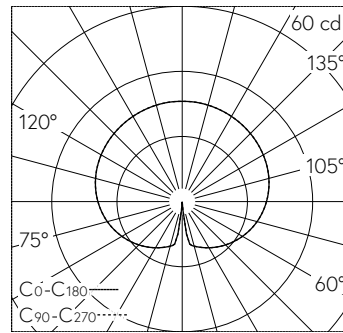

QR-Code scannen und auf www.neuco.ch mehr über diesen Artikel erfahren

B 77 223AK3
silber - DB 702N
LED 4.8 W 539 lm-h 3000 K
Konverter schaltbar on/off

IP65 IK03

Garten- und Wegleuchte mit freistrahler Lichtverteilung. Schutzart IP65 , staubdicht und strahlwassergeschützt Schutzklasse I.

Freistrahler Licht. Mit austauschbarem LED-Modul mit Übertemperaturschutz und einer Lebenserwartung von mindestens 200'000 Betriebsstunden. 20-jährige Nachliefergarantie auf das LED-Modul und die Verschleissteile. Mit Ultimate Driver® LED-Netzteil 220-240 V, 0/50-60 Hz. Schutzart IP 65. Leuchte aus Aluminiumguss, Aluminium und Edelstahl Beschichtungstechnologie Unidure®, Farbe Silber. Opalglas mit Gewinde. Anschlusset mit Dichtungseinsatz und Tropfwasserschutzkappe zur Durchverdrahtung der Netzanschlussleitung von \varnothing 10-13,5 mm, max. $3 \times 2,5 \text{ mm}^2$. Mit Erdstück aus Stahl, feuerverzinkt, Länge ca. 300 mm. Höhe der Leuchte über Boden 800 mm.

5 Jahre Garantie.

LED 3000 K 4.8 W 539 lm-h 312° / CIE Flux 19 43 69 42 100 / C12 nach DIN 5040

Technische Daten

Leuchtenlichtstrom	539 lm-h
Anschlussleistung	4.8 W
Lichtausbeute	112.3 lm-h/W
Modullichtstrom	580 lm-c
Modulleistung	3.9 W
Farbstabilität	-
Farbwiedergabe	CRI > 80
Lichtstromerhalt	L80/B50 bei 200'000 h (25 °C)
Farbtemperatur	3000 K