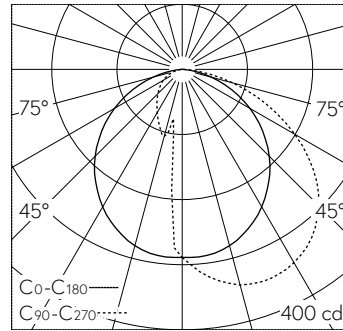

LED 4000 K 9.4 W 766 lm-h / CIE Flux 48 80 96 100 100 / A40 nach DIN 5040

Technische Daten

Leuchtenlichtstrom	766 lm-h
Anschlussleistung	9.4 W
Lichtausbeute	78.2 lm-h/W
Modullichtstrom	1550 lm-c
Modulleistung	7,4 W
Farbortstabilität	-
Farbwiedergabe	CRI > 80
Lichtstromerhalt	L90/B50 bei 200'000 h (25 °C)
Farbtemperatur	4000 K

Weitere Angaben

Lichtaustritt	abgeblendet
Betriebsspannung	220 – 240 V AC 50 / 60 Hz 176 – 280 V DC 0 Hz
Betriebstemperatur	max. 50 °C
Gewicht	4.65 kg
Zubehör	Für diese Leuchte sind separate Zubehörteile erhältlich. Kontaktieren Sie uns für eine Beratung.