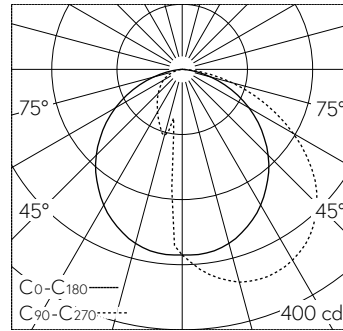

LED 3000 K 9.4 W 756 lm-h / CIE Flux 48 80 96 100 100 / A40 nach DIN 5040

Technische Daten

Leuchtenlichtstrom	756 lm-h
Anschlussleistung	9.4 W
Lichtausbeute	77.1 lm-h/W
Modullichtstrom	1530 lm-c
Modulleistung	7.4 W
Farbortstabilität	-
Farbwiedergabe	CRI > 80
Lichtstromerhalt	L90/B50 bei 200'000 h (25 °C)
Farbtemperatur	3000 K

Weitere Angaben

Lichtaustritt	abgeblendet
Betriebsspannung	220 – 240 V AC 50 / 60 Hz 176 – 280 V DC 0 Hz
Betriebstemperatur	max. 50 °C
Gewicht	4.65 kg
Zubehör	Für diese Leuchte sind separate Zubehörteile erhältlich. Kontaktieren Sie uns für eine Beratung.