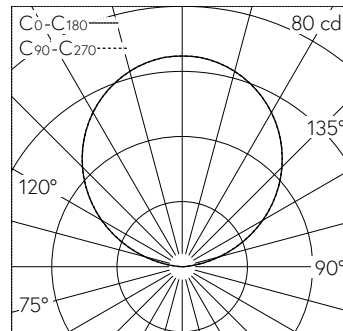

**IK10**

Bodeneinbauleuchte mit freistrahlen-der Lichtverteilung. Schutzklasse I.

Orientierungsleuchte. Rutschhemmendes Glas nach DIN B 51 130 R 13, matiert. Leuchten-Lichtstrom null, Mit austauschbarem LED-Modul mit Über-temperaturschutz und einer Lebenser-wartung von mindestens 200'000 Be-triebsstunden. 20-jährige Nachliefer-garantie auf das LED-Modul und die Verschleissteile. Mit Ultimate Driver® LED-Netzteil 220-240 V, 0/50-60 Hz. Schutzart IP 68 10 m. Leuchte aus Edelstahl, Werkstoff-Nr. 1.4301. Si-cherheitsglas weiss. 1,8 m wasserbe-ständige Anschlussleitung 07RN8-F 3 G 1 mm<sup>2</sup> mit eingebautem Wasser-stopper und 1,2 m PVC-Installations-rohr. Leuchtdurchmesser 245 mm, Einbautiefe 90 mm.

5 Jahre Garantie.

Nach der Montage der Leuchte ist ei-ne Erstreinigung notwendig.

Auf Anfrage in den LED-Lichtfarben Grün, Blau, Amber und Rot lieferbar.

5	14.83	3
4	11.86	4
3	8.90	7
2	5.93	16
1	2.97	65
h [m]	D [m] 112°	E (0°)

LED 3000 K 4.8 W 184 lm-h 112° / CIE Flux 0 0 0 100 / E83 nach DIN 5040

**Technische Daten**

Leuchtenlichtstrom	184 lm-h
Anschlussleistung	4.8 W
Lichtausbeute	38.3 lm-h/W
Modullichtstrom	780 lm-c
Modulleistung	3,7 W
Farbortstabilität	-
Farbwiedergabe	CRI > 80
Lichtstromerhalt	L90/B50 bei 200'000 h (25 °C)
Farbtemperatur	3000 K