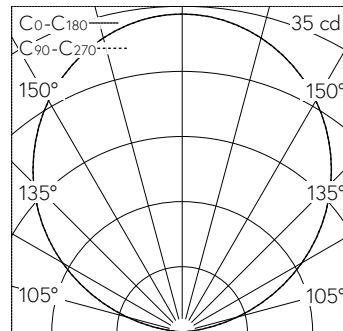

QR-Code scannen und auf [www.neuco.ch](http://www.neuco.ch) mehr über diesen Artikel erfahren

**B 77 055RK27**

Material Edelstahl (Werkstoff 1.4301)  
LED 2.7 W 96 lm-h 2700 K  
Konverter schaltbar on/off

**IK10**

Bodeneinbauleuchte mit freistrahlen-der Lichtverteilung. Schutzklasse I.

Orientierungsleuchte. Rutschhemmendes Glas nach DIN B 51 130 R 13, mattiert. Mit austauschbarem LED-Modul mit Übertemperaturschutz und einer Lebenserwartung von mindestens 200'000 Betriebsstunden. 20-jährige Nachliefergarantie auf das LED-Modul und die Verschleissteile. Mit Ultimate Driver® LED-Netzteil 220-240 V, 0/50-60 Hz. Schutzart IP 68 10 m. Leuchte aus Edelstahl, Werkstoff-Nr. 1.4301. Sicherheitsglas weiss, 1,8 m wasserbeständige Anschlussleitung 07RN8-F 3 G 1,5 mm<sup>2</sup> mit eingebautem Wasserstopper und 1,2 m PVC-Installationsrohr. Leuchtdurchmesser 145 mm, Einbautiefe 80 mm.

5 Jahre Garantie.

Nach der Montage der Leuchte ist eine Erstreinigung notwendig.

Auf Anfrage in den LED-Lichtfarben Grün, Blau, Amber und Rot lieferbar.

5	14.83	1
4	11.86	2
3	8.90	4
2	5.93	9
1	2.97	34
h [m]	D [m] 112°	E (0°)

LED 2700 K 2.7 W 96 lm-h 112° / CIE Flux 0 0 0 100 / E83 nach DIN 5040

**Technische Daten**

Leuchtenlichtstrom	96 lm-h
Anschlussleistung	2.7 W
Lichtausbeute	35.5 lm-h/W
Modullichtstrom	335 lm-c
Modulleistung	2 W
Farbortstabilität	-
Farbwiedergabe	CRI > 80
Lichtstromerhalt	L90/B50 bei 200'000 h (25 °C)
Farbtemperatur	2700 K