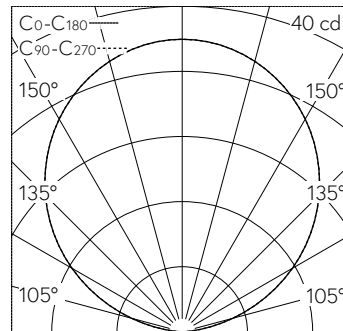

QR-Code scannen und auf www.neuco.ch mehr über diesen Artikel erfahren

B 77 055K4
Material Edelstahl (Werkstoff 1.4301)
LED 2.7 W 101 lm-h 4000 K
Konverter schaltbar on/off

IK10

Bodeneinbauleuchte mit freistrahlen-der Lichtverteilung. Schutzklasse I.

Orientierungsleuchte. Mit austauschbarem LED-Modul mit Übertemperaturschutz und einer Lebenserwartung von mindestens 200'000 Betriebsstunden. 20-jährige Nachliefergarantie auf das LED-Modul und die Verschleissteile. Mit Ultimate Driver® LED-Netzteil 220-240 V, 0/50-60 Hz. Schutzart IP 68 10 m. Leuchte aus Edelstahl, Werkstoff-Nr. 1.4301. Sicherheitsglas weiss. 1,8 m wasserbeständige Anschlussleitung 07RN8-F 3 G 1,5 mm² mit eingebautem Wasserstopper und 1,2 m PVC-Installationsrohr. Leuchtdurchmesser 145 mm, Einbautiefe 80 mm.

5 Jahre Garantie.

Nach der Montage der Leuchte ist eine Erstreinigung notwendig.

Auf Anfrage in den LED-Lichtfarben Grün, Blau, Amber und Rot lieferbar.