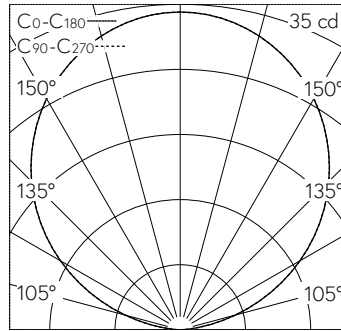

QR-Code scannen und auf [www.neuco.ch](http://www.neuco.ch) mehr über diesen Artikel erfahren

**B 77 055K27**  
Material Edelstahl (Werkstoff 1.4301)  
LED 2.7 W 96 lm-h 2700 K  
Konverter schaltbar on/off

IK10

Bodeneinbauleuchte mit freistrahlen-der Lichtverteilung. Schutzklasse I.

Orientierungsleuchte. Mit austauschbarem LED-Modul mit Übertemperaturschutz und einer Lebenserwartung von mindestens 200'000 Betriebsstunden. 20-jährige Nachliefergarantie auf das LED-Modul und die Verschleissteile. Mit Ultimate Driver® LED-Netzteil 220-240 V, 0/50-60 Hz. Schutzart IP 68 10 m. Leuchte aus Edelstahl, Werkstoff-Nr. 1.4301. Sicherheitsglas weiss. 1,8 m wasserbeständige Anschlussleitung 07RN8-F 3 G 1,5 mm<sup>2</sup> mit eingebautem Wasserstopper und 1,2 m PVC-Installationsrohr. Leuchtdurchmesser 145 mm, Einbautiefe 80 mm.

5 Jahre Garantie.

Nach der Montage der Leuchte ist eine Erstreinigung notwendig.

Auf Anfrage in den LED-Lichtfarben Grün, Blau, Amber und Rot lieferbar.

5	14.83	1
4	11.86	2
3	8.90	4
2	5.93	9
1	2.97	34
h [m]	D [m] 112°	E (0°)

LED 2700 K 2.7 W 96 lm-h 112° / CIE Flux 0 0 0 100 / E83 nach DIN 5040

**Technische Daten**

Leuchtenlichtstrom	96 lm-h
Anschlussleistung	2.7 W
Lichtausbeute	35.5 lm-h/W
Modullichtstrom	335 lm-c
Modulleistung	2 W
Farbortstabilität	-
Farbwiedergabe	CRI > 80
Lichtstromerhalt	L90/B50 bei 200'000 h (25 °C)
Farbtemperatur	2700 K