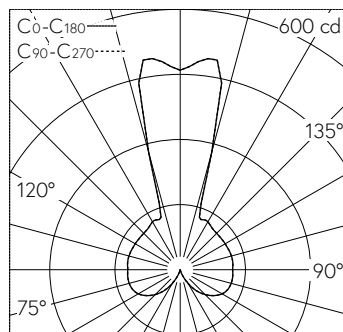

QR-Code
scannen und auf
www.neuco.ch
mehr über diesen
Artikel erfahren

Tischleuchte mit freistrahlemem
Lichtaustritt und freistrahler Licht-
verteilung.
Schutzklasse I.
5 Jahre Garantie.

B 67 541.3K4.T12

Material Aluminium
LED 15,2 W 1177 lm-h 4000 K
Touch-DIM®-Konverter dimmbar

LED 4000 K 15,2 W 1177 lm-h / CIE Flux 9 35 66 41 100 / C12 nach DIN 5040

Technische Daten

Leuchtenlichtstrom	1177 lm-h
Anschlussleistung	15,2 W
Lichtausbeute	77,4 lm-h/W
Modullichtstrom	1525 lm-c
Modulleistung	12,9 W
Farbortstabilität	-
Farbwiedergabe	CRI > 90
Lichtstromerhalt	L90/B10 bei 50'000 h (25 °C)
Farbtemperatur	4000 K

Weitere Angaben

Lichtaustritt	freistrahlend
Lichtverteilung	freistrahlend
Betriebsspannung	220 – 240 V AC 50 / 60 Hz 170 – 280 V DC 0 Hz
Betriebstemperatur	max. 55 °C
Gewicht	3,3 kg