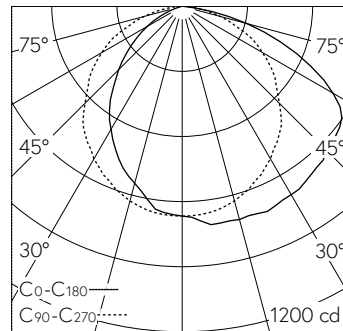

QR-Code scannen und auf www.neuco.ch mehr über diesen Artikel erfahren

B 51 260.5K3
samtschwarz
LED 38.5 W 2278 lm-h 3000 K
DALI-Konverter steuerbar

IP20

Wandaufbauleuchte mit einseitigem Lichtaustritt und abgeblendetem Lichtverteilung. Schutzart IP20 Schutzklasse I.

Abgeblendetes Licht. Einseitiger Lichtaustritt. Mit austauschbarem LED-Modul mit Übertemperaturschutz und einer Lebenserwartung von mindestens 170'000 Betriebsstunden. 20-jährige Nachliefergarantie auf das LED-Modul und die Verschleissteile. Mit LED-Netzteil, DALI-steuerbar, 220-240 V, 0/50-60 Hz. Leuchtgehäuse aus Aluminium. Oberfläche Farbe samtschwarz. Diffusor aus translucentem alterungsbeständigem Silikon. Abmessungen: 1870 x 65 x 45 mm.

5 Jahre Garantie.

PUSH, switchDIM und Touch-DIM® werden nicht unterstützt.