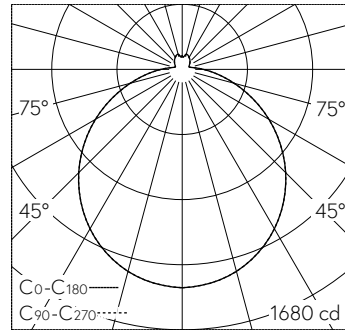

QR-Code
scannen und auf
www.neuco.ch
mehr über diesen
Artikel erfahren

B 51 240K3

weiss ~ RAL 9003
LED 48.8 W 4751 lm-h 3000 K
Konverter schaltbar on/off

IP20 IK03

Decken- und Wandaufbauleuchte mit freistrahler Lichtverteilung. Schutzart IP20 Schutzklasse I.

5 Jahre Garantie.

LED 3000 K 48.8 W 4751 lm-h / CIE Flux 44 74 91 90 100 / A42 nach DIN 5040

Technische Daten

Leuchtenlichtstrom	4751 lm-h
Anschlussleistung	48.8 W
Lichtausbeute	97.4 lm-h/W
Modullichtstrom	6435 lm-c
Modulleistung	42,6 W
Farbstabilität	-
Farbwiedergabe	CRI > 90
Lichtstromerhalt	L90/B50 bei 50'000 h (25 °C)
Farbtemperatur	3000 K