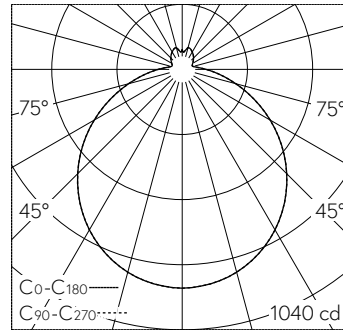

QR-Code scannen und auf www.neuco.ch mehr über diesen Artikel erfahren

B 51 239K3
weiss ~ RAL 9003
LED 33 W 3088 lm-h 3000 K
Konverter schaltbar on/off

 **IP20** **IK03**

Decken- und Wandaufbauleuchte mit freistrahler Lichtverteilung. Schutzart IP20 Schutzklasse I.

Mit austauschbarem LED-Modul mit Übertemperaturschutz und einer Lebenserwartung von mindestens 50'000 Betriebsstunden. 20-jährige Nachliefergarantie auf das LED-Modul und die Verschleisssteile. Mit LED-Netzteil 230 V, 50 Hz. Integrierter HF-Bewegungssensor. Leuchtenarmatur aus Metall. Oberfläche Farbe weiss. Mundgeblasenes seidenmattes Opalglas mit Bajonettverschluss. Zwei Leitungseinführungen zur Durchverdrahtung der Netzanschlussleitung bis Ø 10,5 mm. Leuchtdurchmesser 480 mm, Höhe 115 mm.

5 Jahre Garantie.

LED 3000 K 33 W 3088 lm-h / CIE Flux 44 74 91 87 100 / B32 nach DIN 5040

Technische Daten

Leuchtenlichtstrom	3088 lm-h
Anschlussleistung	33 W
Lichtausbeute	93.6 lm-h/W
Modullichtstrom	4305 lm-c
Modulleistung	27,6 W
Farbstabilität	-
Farbwiedergabe	CRI > 90
Lichtstromerhalt	L90/B50 bei 50'000 h (25 °C)
Farbtemperatur	3000 K