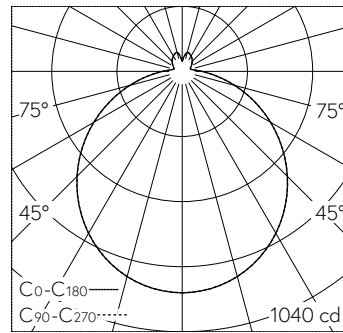

QR-Code scannen und auf www.neuco.ch mehr über diesen Artikel erfahren

B 51 238K3
weiss ~ RAL 9003
LED 32.2 W 3021 lm-h 3000 K
Konverter schaltbar on/off

 **IP20** **IK06**

Decken- und Wandaufbauleuchte mit freistrahler Lichtverteilung. Schutzart IP20 Schutzklasse I.

Mit austauschbarem LED-Modul mit Übertemperaturschutz und einer Lebenserwartung von mindestens 50'000 Betriebsstunden. 20-jährige Nachliefergarantie auf das LED-Modul und die Verschleisssteile. Mit LED-Netzteil 230 V, 50 Hz. Integrierter HF-Bewegungssensor. Leuchtenarmatur aus Metall. Oberfläche Farbe weiss. Mundgeblasenes seidenmattes Opalglas mit Bajonettverschluss. Zwei Leitungseinführungen zur Durchverdrahtung der Netzanschlussleitung bis Ø 10,5 mm. Leuchtdurchmesser 410 mm, Höhe 98 mm.

5 Jahre Garantie.

LED 3000 K 32.2 W 3021 lm-h / CIE Flux 44 74 92 89 100 / B42 nach DIN 5040

Technische Daten

Leuchtenlichtstrom	3021 lm-h
Anschlussleistung	32.2 W
Lichtausbeute	97.5 lm-h/W
Modullichtstrom	3970 lm-c
Modulleistung	26,4 W
Farbstabilität	-
Farbwiedergabe	CRI > 90
Lichtstromerhalt	L90/B50 bei 50'000 h (25 °C)
Farbtemperatur	3000 K