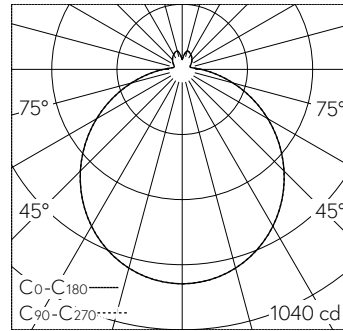

QR-Code
scannen und auf
www.neuco.ch
mehr über diesen
Artikel erfahren

B 51 238K27

weiss ~ RAL 9003
LED 32.2 W 2926 lm-h 2700 K
Konverter schaltbar on/off

IP20 IK06

Decken- und Wandaufbauleuchte mit freistrahler Lichtverteilung. Schutzart IP20 Schutzklasse I.

Mit austauschbarem LED-Modul mit Übertemperaturschutz und einer Lebenserwartung von mindestens 50'000 Betriebsstunden. 20-jährige Nachliefergarantie auf das LED-Modul und die Verschleisssteile. Mit LED-Netzteil 230 V, 50 Hz. Integrierter HF-Bewegungssensor. Leuchtenarmatur aus Metall. Oberfläche Farbe weiss. Mundgeblasenes seidenmattes Opalglas mit Bajonettverschluss. Zwei Leitungseinführungen zur Durchverdrahtung der Netzanschlussleitung bis Ø 10,5 mm. Leuchtdurchmesser 410 mm, Höhe 98 mm.

5 Jahre Garantie.

LED 2700 K 32.2 W 2926 lm-h / CIE Flux 44 74 92 89 100 / B42 nach DIN 5040

Technische Daten

Leuchtenlichtstrom	2926 lm-h
Anschlussleistung	32.2 W
Lichtausbeute	94.4 lm-h/W
Modullichtstrom	3845 lm-c
Modulleistung	26,4 W
Farbstabilität	-
Farbwiedergabe	CRI > 90
Lichtstromerhalt	L90/B50 bei 50'000 h (25 °C)
Farbtemperatur	2700 K