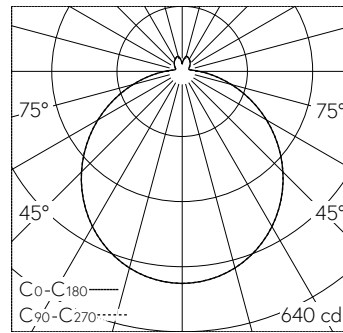

LED 2700 K 21.5 W 1743 lm-h / CIE Flux 44 75 92 91 100 / A42 nach DIN 5040

Technische Daten

Leuchtenlichtstrom	1743 lm-h
Anschlussleistung	21.5 W
Lichtausbeute	81.1 lm-h/W
Modullichtstrom	2335 lm-c
Modulleistung	16,4 W
Farbstabilität	-
Farbwiedergabe	CRI > 90
Lichtstromerhalt	L90/B50 bei 50'000 h (25 °C)
Farbtemperatur	2700 K

Weitere Angaben

Lichtverteilung	freistrahlernd
Betriebsspannung	230 V AC 50 Hz
Betriebstemperatur	max. 35 °C
Gewicht	3.5 kg