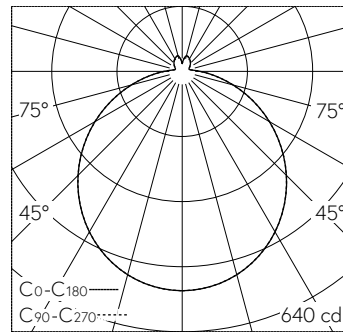

LED 3000 K 21 W 1803 lm-h / CIE Flux 44 75 92 91 100 / A42 nach DIN 5040

Technische Daten

Leuchtenlichtstrom	1803 lm-h
Anschlussleistung	21 W
Lichtausbeute	85.9 lm-h/W
Modullichtstrom	2415 lm-c
Modulleistung	16,4 W
Farbstabilität	-
Farbwiedergabe	CRI > 90
Lichtstromerhalt	L90/B50 bei 200'000 h (25 °C)
Farbtemperatur	3000 K

Weitere Angaben

Lichtverteilung	freistrahler
Betriebsspannung	220 – 240 V AC 50 / 60 Hz
Betriebstemperatur	max. 25 °C
Gewicht	4.2 kg