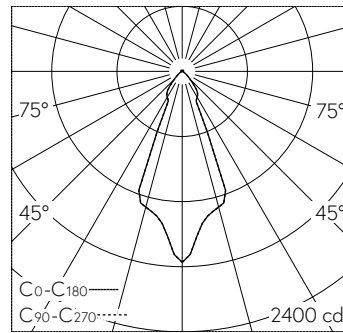

QR-Code
scannen und auf
www.neuco.ch
mehr über diesen
Artikel erfahren

B 51 227.4K3
samtschwarz
LED 28.4 W 1045 lm-h 3000 K

III IP20

Pendelleuchte mit nach unten gerichtetem Lichtaustritt und abgeblendetem Lichtverteilung.
Schutzart IP20
Schutzklasse III.

Für die Verwendung in Kombination mit verschiedenen modularen Installationskomponenten. Nach unten gerichtetes entblendetes Licht. Mit austauschbarem LED-Modul mit Übertemperaturschutz und einer Lebenserwartung von mindestens 140'000 Betriebsstunden. 20-jährige Nachliefergarantie auf das LED-Modul und die Verschleissteile. Leuchte ohne Baldachin. Der gewünschte Baldachintyp – Installationskomponente – mit integriertem LED-Netzteil, DALI-steuerbar, ist ergänzend zu bestellen. Leuchtengehäuse aus Aluminium. Oberfläche Farbe samtschwarz. Innenfarbton messing matt. Reflektor aus Kunststoff, Farbe weiss. Leitungspendel 2 x 0,75 mm², Farbe schwarz. Abmessungen Ø 195 x 375 mm, Gesamtlänge 2050 mm.

5 Jahre Garantie.

LED 3000 K 28.4 W 1045 lm-h / CIE Flux 89 99 100 95 100 / A83 nach DIN 5040

Technische Daten

Leuchtenlichtstrom	1045 lm-h
Anschlussleistung	28.4 W
Lichtausbeute	36.8 lm-h/W
Modullichtstrom	3350 lm-c
Modulleistung	24,1 W
Farbortstabilität	-
Farbwiedergabe	CRI > 90
Lichtstromerhalt	L80/B50 bei 140'000 h (25 °C)
Farbtemperatur	3000 K