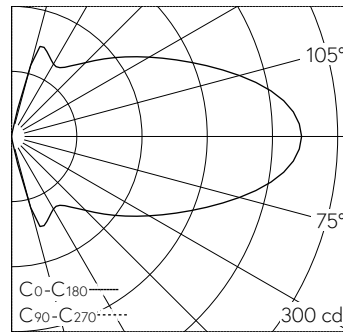

QR-Code scannen und auf www.neuco.ch mehr über diesen Artikel erfahren

B 51 219.6K3
samtsschwarz
LED 28.4 W 448 lm-h 3000 K
Konverter schaltbar on/off

Wandaufbauleuchte mit allseitigem Lichtaustritt 360° und abgeblendetes Lichtverteilung. Schutzart IP20 Schutzklasse I.

Abgeblendetes Licht. Lichtaustritt 360°. Mit austauschbarem LED-Modul mit Übertemperaturschutz und einer Lebenserwartung von mindestens 160'000 Betriebsstunden. 20-jährige Nachliefergarantie auf das LED-Modul und die Verschleisssteile. Mit LED-Netzteil 220-240 V, 0/50-60 Hz. Leuchtgehäuse aus Aluminium. Oberfläche Farbe samtsschwarz. Innenfarbton kupfer matt. Innenliegende Kunststoffabdeckung, transluzentweiss. Eine Leitungseinführung zur Durchverdrahtung der Netzanschlussleitung. Leuchtdurchmesser 500 mm, Tiefe 100 mm.

5 Jahre Garantie.

LED 3000 K 28.4 W 448 lm-h / CIE Flux 14 36 63 50 100 / C11 nach DIN 5040

Technische Daten

Leuchtenlichtstrom	448 lm-h
Anschlussleistung	28.4 W
Lichtausbeute	9 lm-h/W
Modullichtstrom	3900 lm-c
Modulleistung	25 W
Farbortstabilität	-
Farbwiedergabe	CRI > 90
Lichtstromerhalt	L80/B50 bei 160'000 h (25 °C)
Farbtemperatur	3000 K