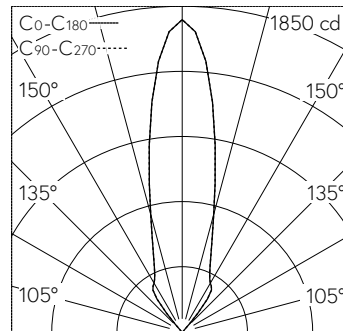

QR-Code scannen und auf [www.neuco.ch](http://www.neuco.ch) mehr über diesen Artikel erfahren

**B 51 150.4K3.T12**  
 samtschwarz  
 LED 10 W 716 lm-h 3000 K  
 switchDIM Konverter dimmbar

Tischleuchte mit streuender Lichtverteilung. Schutzart IP20 Schutzklasse I.

Streuende Lichtstärkeverteilung. Einstellbares Licht. Mit austauschbarem LED-Modul mit Übertemperaturschutz und einer Lebenserwartung von mindestens 50'000 Betriebsstunden. 20-jährige Nachliefergarantie auf das LED-Modul und die Verschleissteile. Mit LED-Netzteil 220-240 V, 50-60 Hz. Schutzklasse I. Ohne Holzsockel. Leuchtgehäuse aus Aluminiumguss, Oberfläche Farbe samtschwarz. Innenfarbton messing matt. Lichtstreuende Silikonlinse. Reflektor aus eloxiertem Reinstaluminium. Sicherheitsglas. Mit 2,5 m Anschlussleitung 3 x 0,75<sup>2</sup>, schwarz mit Stecker Typ T12. Schnurdimmer (Tastdimmer) zur stufenlosen Regulierung der Helligkeit. Leuchte für Ringsockel aus Holz, Ø 130 mm, wahlweise in 3 Farbausführungen. Abmessungen Ø 140 x 150 mm.

5 Jahre Garantie.

5	2.13	71
4	1.70	111
3	1.28	197
2	0.85	443
1	0.43	1774
h [m]	D [m] 24°	E (0°)

LED 3000 K 10 W 716 lm-h 24°

**Technische Daten**

Leuchtenlichtstrom	716 lm-h
Anschlussleistung	10 W
Lichtausbeute	71,6 lm-h/W
Modullichtstrom	1200 lm-c
Modulleistung	8,5 W
Farbortstabilität	-
Farbwiedergabe	CRI > 90
Lichtstromerhalt	L90/B50 bei 50'000 h (25 °C)
Farbtemperatur	3000 K