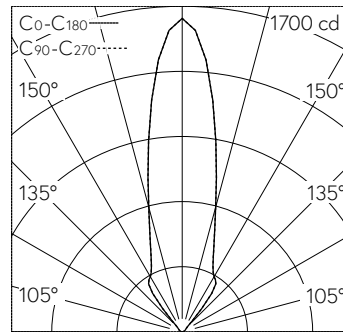

QR-Code scannen und auf www.neuco.ch mehr über diesen Artikel erfahren

B 51 150.2K3.T12
 samtschwarz
 LED 10 W 755 lm-h 3000 K
 switchDIM Konverter dimmbar

Tischleuchte mit streuender Lichtverteilung. Schutzart IP20 Schutzklasse I.

Streuende Lichtstärkeverteilung. Einstellbares Licht. Mit austauschbarem LED-Modul mit Übertemperaturschutz und einer Lebenserwartung von mindestens 50'000 Betriebsstunden. 20-jährige Nachliefergarantie auf das LED-Modul und die Verschleissteile. Mit LED-Netzteil 220-240 V, 50-60 Hz. Schutzklasse I. Ohne Holzsockel. Leuchtgehäuse aus Aluminiumguss. Oberfläche Farbe samtschwarz. Innenfarbton aluminium matt. Lichtstreuende Silikonlinse. Reflektor aus eloxiertem Reinstaluminium. Sicherheitsglas. Mit 2,5 m Anschlussleitung 3 x 0,75², schwarz mit Stecker Typ T12. Schnurdimmer (Tastdimmer) zur stufenlosen Regulierung der Helligkeit. Leuchte für Ringsockel aus Holz, Ø 130 mm, wahlweise in 3 Farbausführungen. Abmessungen Ø 140 x 150 mm.

5 Jahre Garantie.

5	2.31	65
4	1.85	102
3	1.39	182
2	0.92	409
1	0.46	1637
h [m]	D [m] 26°	E (0°)

LED 3000 K 10 W 755 lm-h 26°

Technische Daten

Leuchtenlichtstrom	755 lm-h
Anschlussleistung	10 W
Lichtausbeute	75,5 lm-h/W
Modullichtstrom	1200 lm-c
Modulleistung	8,5 W
Farbortstabilität	-
Farbwiedergabe	CRI > 90
Lichtstromerhalt	L90/B50 bei 50'000 h (25 °C)
Farbtemperatur	3000 K