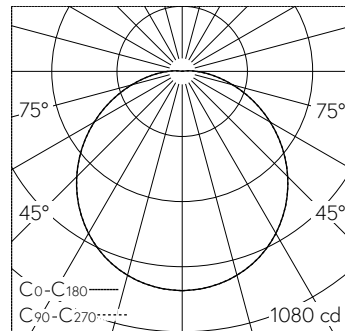

B 51 078.1K3

samtweiss
LED 29.4 W 2803 lm-h 3000 K
DALI-Konverter steuerbar

IP20

Deckenaufbauleuchte mit nach unten gerichtetem Lichtaustritt und abgeblendeter Lichtverteilung. Schutzart IP20 Schutzklasse I.

Nach unten gerichtetes entblendetes Licht. Mit austauschbarem LED-Modul mit Übertemperaturschutz und einer Lebenserwartung von mindestens 195'000 Betriebsstunden. 20-jährige Nachliefergarantie auf das LED-Modul und die Verschleisssteile. Mit LED-Netzteil, DALI-steuerbar, 220-240 V, 0/50-60 Hz. Leuchtengehäuse aus Aluminium. Oberfläche Farbe samtweiss. Innenfarbton weiss. Schlagfeste Kunststoffabdeckung, weiss mit Bajonetverschluss. Zwei Leitungseinführungen zur Durchverdrahtung der Netzanschlussleitung bis Ø 10,5 mm, max. 5 x 1,5 mm². Leuchtdurchmesser 360 mm, Höhe 100 mm.

5 Jahre Garantie.

PUSH, switchDIM und Touch-DIM® werden nicht unterstützt.