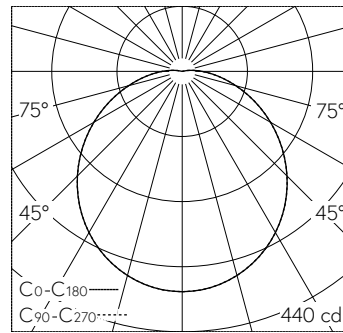

QR-Code scannen und auf www.neuco.ch mehr über diesen Artikel erfahren

B 51 077.6K3
samtweiss
LED 15.5 W 1166 lm-h 3000 K
Konverter schaltbar on/off

 **IP20 IK10**

Deckenaufbauleuchte mit nach unten gerichtetem Lichtaustritt und abgeblendeter Lichtverteilung. Schutzart IP20 Schutzklasse I.

Nach unten gerichtetes entblendetes Licht. Mit austauschbarem LED-Modul mit Übertemperaturschutz und einer Lebenserwartung von mindestens 131'000 Betriebsstunden. 20-jährige Nachliefergarantie auf das LED-Modul und die Verschleissteile. Mit LED-Netzteil 220-240 V, 50-60 Hz. Leuchtgehäuse aus Aluminium. Oberfläche Farbe samtweiss. Innenfarbton kupfer matt. Schlagfeste Kunststoffabdeckung, weiss mit Bajonettverschluss. Zwei Leitungseinführungen zur Durchverdrahtung der Netzanschlussleitung bis Ø 10,5 mm. Leuchtdurchmesser 260 mm, Höhe 90 mm.

5 Jahre Garantie.

LED 3000 K 15.5 W 1166 lm-h / CIE Flux 44 74 91 98 100 / A30 nach DIN 5040

Technische Daten

Leuchtenlichtstrom	1166 lm-h
Anschlussleistung	15.5 W
Lichtausbeute	78 lm-h/W
Modullichtstrom	1725 lm-c
Modulleistung	11,6 W
Farbortstabilität	-
Farbwiedergabe	CRI > 90
Lichtstromerhalt	L90/B50 bei 131'000 h (25 °C)
Farbtemperatur	3000 K