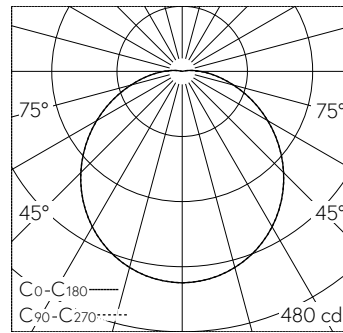

QR-Code scannen und auf www.neuco.ch mehr über diesen Artikel erfahren

B 51 077.1K3
 samtweiss
 LED 15.5 W 1224 lm-h 3000 K
 Konverter schaltbar on/off

 **IP20 IK10**

Deckenaufbauleuchte mit nach unten gerichtetem Lichtaustritt und abgeblendeter Lichtverteilung. Schutzart IP20 Schutzklasse I.

Nach unten gerichtetes entblendetes Licht. Mit austauschbarem LED-Modul mit Übertemperaturschutz und einer Lebenserwartung von mindestens 131'000 Betriebsstunden. 20-jährige Nachliefergarantie auf das LED-Modul und die Verschleisssteile. Mit LED-Netzteil 220-240 V, 50-60 Hz. Leuchtgehäuse aus Aluminium. Oberfläche Farbe samtweiss. Innenfarbton weiss. Schlagfeste Kunststoffabdeckung, weiss mit Bajonettverschluss. Zwei Leitungseinführungen zur Durchverdrahtung der Netzanschlussleitung bis Ø 10,5 mm. Leuchtendurchmesser 260 mm, Höhe 90 mm.

5 Jahre Garantie.

LED 3000 K 15.5 W 1224 lm-h / CIE Flux 44 74 91 98 100 / A30 nach DIN 5040

Technische Daten

Leuchtenlichtstrom	1224 lm-h
Anschlussleistung	15.5 W
Lichtausbeute	78 lm-h/W
Modullichtstrom	1725 lm-c
Modulleistung	11,6 W
Farbstabilität	-
Farbwiedergabe	CRI > 90
Lichtstromerhalt	L90/B50 bei 131'000 h (25 °C)
Farbtemperatur	3000 K