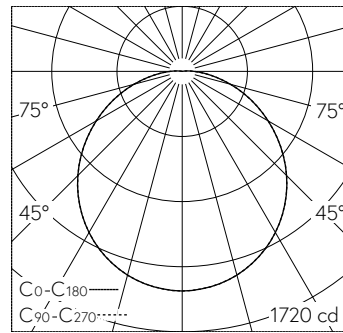

QR-Code scannen und auf www.neuco.ch mehr über diesen Artikel erfahren

B 51 051.2K3
samt-schwarz
LED 47.4 W 4371 lm-h 3000 K
DALI-Konverter steuerbar

Deckenaufbauleuchte mit nach unten gerichtetem Lichtaustritt und abgeblendeter Lichtverteilung. Schutzart IP20 Schutzklasse I.

Nach unten gerichtetes entblendetes Licht. Mit austauschbarem LED-Modul mit Übertemperaturschutz und einer Lebenserwartung von mindestens 200'000 Betriebsstunden. 20-jährige Nachliefergarantie auf das LED-Modul und die Verschleissteile. Mit LED-Netzteil, DALI-steuerbar, 220-240 V, 0/50-60 Hz. Leuchtengehäuse aus Aluminium. Oberfläche Farbe samt-schwarz. Innenfarbton aluminium matt. Schlagfeste Kunststoffabdeckung, weiss mit Bajonettverschluss. Zwei Leitungseinführungen zur Durchverdrahtung der Netzanschlussleitung bis Ø 10,5 mm, max. 5 x 1,5 mm². Leuchtdurchmesser 430 mm, Höhe 120 mm.

5 Jahre Garantie.

PUSH, switchDIM und Touch-DIM® werden nicht unterstützt.