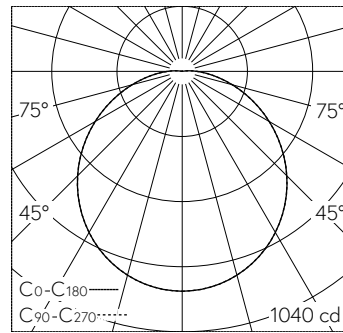

QR-Code scannen und auf www.neuco.ch mehr über diesen Artikel erfahren

B 51 050.6K3
samtschwarz
LED 29.4 W 2682 lm-h 3000 K
DALI-Konverter steuerbar

Deckenaufbauleuchte mit nach unten gerichtetem Lichtaustritt und abgeblendeter Lichtverteilung. Schutzart IP20 Schutzklasse I.

Nach unten gerichtetes entblendetes Licht. Mit austauschbarem LED-Modul mit Übertemperaturschutz und einer Lebenserwartung von mindestens 195'000 Betriebsstunden. 20-jährige Nachliefergarantie auf das LED-Modul und die Verschleissteile. Mit LED-Netzteil, DALI-steuerbar, 220-240 V, 0/50-60 Hz. Leuchtgehäuse aus Aluminium. Oberfläche Farbe samtschwarz. Innenfarbton kupfer matt. Schlagfeste Kunststoffabdeckung, weiss mit Bajonettverschluss. Zwei Leitungseinführungen zur Durchverdrahtung der Netzanschlussleitung bis Ø 10,5 mm, max. 5 x 1,5 mm². Leuchtdurchmesser 360 mm, Höhe 100 mm.

5 Jahre Garantie.

PUSH, switchDIM und Touch-DIM® werden nicht unterstützt.