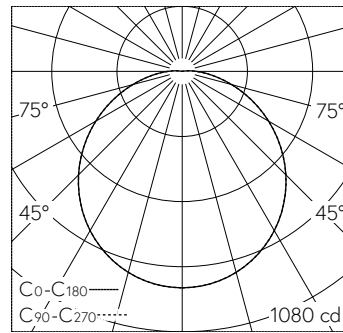

QR-Code scannen und auf www.neuco.ch mehr über diesen Artikel erfahren

B 51 050.2K3
samt-schwarz
LED 29.4 W 2754 lm-h 3000 K
DALI-Konverter steuerbar

Deckenaufbauleuchte mit nach unten gerichtetem Lichtaustritt und abgeblendeter Lichtverteilung. Schutzart IP20 Schutzklasse I.

Nach unten gerichtetes entblendetes Licht. Mit austauschbarem LED-Modul mit Übertemperaturschutz und einer Lebenserwartung von mindestens 195'000 Betriebsstunden. 20-jährige Nachliefergarantie auf das LED-Modul und die Verschleissteile. Mit LED-Netzteil, DALI-steuerbar, 220-240 V, 0/50-60 Hz. Leuchtengehäuse aus Aluminium. Oberfläche Farbe samt-schwarz. Innenfarbton aluminium matt. Schlagfeste Kunststoffabdeckung, weiss mit Bajonettverschluss. Zwei Leitungseinführungen zur Durchverdrahtung der Netzanschlussleitung bis Ø 10,5 mm, max. 5 x 1,5 mm². Leuchtdurchmesser 360 mm, Höhe 100 mm.

5 Jahre Garantie.

PUSH, switchDIM und Touch-DIM® werden nicht unterstützt.