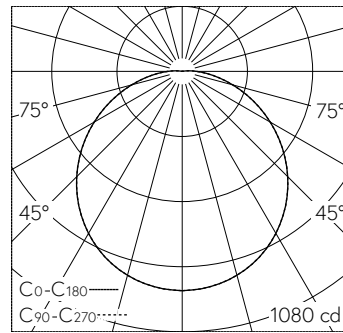

QR-Code scannen und auf www.neuco.ch mehr über diesen Artikel erfahren

B 51 050.1K3
samt-schwarz
LED 29.4 W 2803 lm-h 3000 K
DALI-Konverter steuerbar

Deckenaufbauleuchte mit nach unten gerichtetem Lichtaustritt und abgeblendeter Lichtverteilung. Schutzart IP20 Schutzklasse I.

Nach unten gerichtetes entblendetes Licht. Mit austauschbarem LED-Modul mit Übertemperaturschutz und einer Lebenserwartung von mindestens 195'000 Betriebsstunden. 20-jährige Nachliefergarantie auf das LED-Modul und die Verschleissteile. Mit LED-Netzteil, DALI-steuerbar, 220-240 V, 0/50-60 Hz. Leuchtengehäuse aus Aluminium. Oberfläche Farbe samt-schwarz. Innenfarbton weiss. Schlagfeste Kunststoffabdeckung, weiss mit Bajonettverschluss. Zwei Leitungseinführungen zur Durchverdrahtung der Netzanschlussleitung bis Ø 10,5 mm, max. 5 x 1,5 mm². Leuchtdurchmesser 360 mm, Höhe 100 mm.

5 Jahre Garantie.

PUSH, switchDIM und Touch-DIM® werden nicht unterstützt.