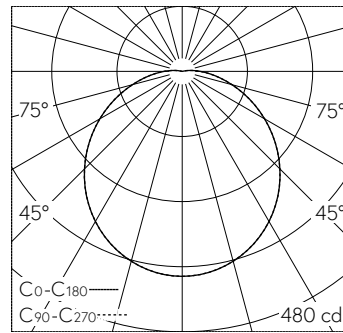

QR-Code scannen und auf www.neuco.ch mehr über diesen Artikel erfahren

B 51 049.4K3
samtsschwarz
LED 15.5 W 1183 lm-h 3000 K
Konverter schaltbar on/off

IP20 IK10

Deckenaufbauleuchte mit nach unten gerichtetem Lichtaustritt und abgeblendeter Lichtverteilung. Schutzart IP20 Schutzklasse I.

Nach unten gerichtetes entblendetes Licht. Mit austauschbarem LED-Modul mit Übertemperaturschutz und einer Lebenserwartung von mindestens 131'000 Betriebsstunden. 20-jährige Nachliefergarantie auf das LED-Modul und die Verschleissteile. Mit LED-Netzteil 220-240 V, 50-60 Hz. Leuchtgehäuse aus Aluminium. Oberfläche Farbe samtsschwarz. Innenfarbton messing matt. Schlagfeste Kunststoffabdeckung, weiss mit Bajonettverschluss. Zwei Leitungseinführungen zur Durchverdrahtung der Netzanschlussleitung bis Ø 10,5 mm. Leuchtdurchmesser 260 mm, Höhe 90 mm.

5 Jahre Garantie.

LED 3000 K 15.5 W 1183 lm-h / CIE Flux 44 74 91 98 100 / A30 nach DIN 5040

Technische Daten

| | |
|--------------------|-------------------------------|
| Leuchtenlichtstrom | 1183 lm-h |
| Anschlussleistung | 15.5 W |
| Lichtausbeute | 78 lm-h/W |
| Modullichtstrom | 1725 lm-c |
| Modulleistung | 11,6 W |
| Farbortstabilität | - |
| Farbwiedergabe | CRI > 90 |
| Lichtstromerhalt | L90/B50 bei 131'000 h (25 °C) |
| Farbtemperatur | 3000 K |