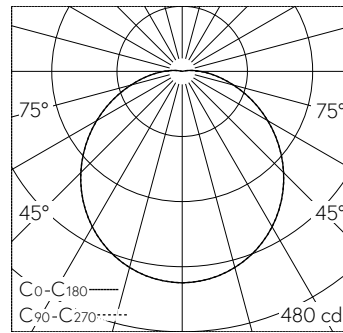

QR-Code scannen und auf www.neuco.ch mehr über diesen Artikel erfahren

B 51 049.1K3
samtsschwarz
LED 15.5 W 1224 lm-h 3000 K
Konverter schaltbar on/off

IP20 IK10

Deckenaufbauleuchte mit nach unten gerichtetem Lichtaustritt und abgeblendeter Lichtverteilung. Schutzart IP20 Schutzklasse I.

Nach unten gerichtetes entblendetes Licht. Mit austauschbarem LED-Modul mit Übertemperaturschutz und einer Lebenserwartung von mindestens 131'000 Betriebsstunden. 20-jährige Nachliefergarantie auf das LED-Modul und die Verschleissteile. Mit LED-Netzteil 220-240 V, 50-60 Hz. Leuchtgehäuse aus Aluminium. Oberfläche Farbe samtsschwarz. Innenfarbton weiss. Schlagfeste Kunststoffabdeckung, weiss mit Bajonettverschluss. Zwei Leitungseinführungen zur Durchverdrahtung der Netzanschlussleitung bis Ø 10,5 mm. Leuchtendurchmesser 260 mm, Höhe 90 mm.

5 Jahre Garantie.

LED 3000 K 15.5 W 1224 lm-h / CIE Flux 44 74 91 98 100 / A30 nach DIN 5040

Technische Daten

Leuchtenlichtstrom	1224 lm-h
Anschlussleistung	15.5 W
Lichtausbeute	78 lm-h/W
Modullichtstrom	1725 lm-c
Modulleistung	11,6 W
Farbstabilität	-
Farbwiedergabe	CRI > 90
Lichtstromerhalt	L90/B50 bei 131'000 h (25 °C)
Farbtemperatur	3000 K