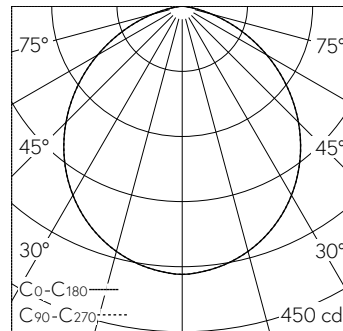

QR-Code scannen und auf www.neuco.ch mehr über diesen Artikel erfahren

B 51 017.6K3
 samtweiss
 LED 15.5 W 934 lm-h 3000 K
 Konverter schaltbar on/off

IP20 **IK10**

Deckenaufbauleuchte mit nach unten gerichtetem Lichtaustritt und abgeblendetem Lichtverteilung. Schutzart IP20 Schutzklasse I.

Nach unten gerichtetes entblendetes Licht. Mit austauschbarem LED-Modul mit Übertemperaturschutz und einer Lebenserwartung von mindestens 131'000 Betriebsstunden. 20-jährige Nachliefergarantie auf das LED-Modul und die Verschleissteile. Mit LED-Netzteil 220-240 V, 50-60 Hz. Leuchtgehäuse aus Aluminium. Oberfläche Farbe samtweiss. Innenfarbton kupfer matt. Schlagfeste Kunststoffabdeckung, weiss mit Bajonettverschluss. Zwei Leitungseinführungen zur Durchverdrahtung der Netzanschlussleitung bis Ø 10,5 mm. Leuchtdurchmesser 260 mm, Höhe 105 mm.

5 Jahre Garantie.

h [m]	D [m] 104°	E (0°)
1	2.56	371
2	5.12	93
3	7.68	41
4	10.24	23
5	12.80	15

LED 3000 K 15.5 W 934 lm-h 104° / CIE Flux 52 83 98 100 100 / A40 nach DIN 5040

Technische Daten

Leuchtenlichtstrom	934 lm-h
Anschlussleistung	15.5 W
Lichtausbeute	51.9 lm-h/W
Modullichtstrom	1725 lm-c
Modulleistung	11,6 W
Farbortstabilität	-
Farbwiedergabe	CRI > 90
Lichtstromerhalt	L90/B50 bei 131'000 h (25 °C)
Farbtemperatur	3000 K