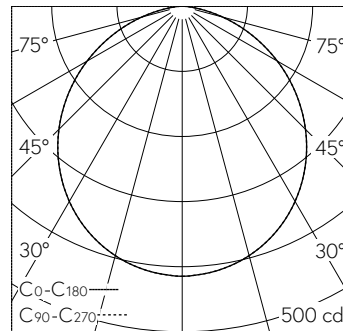

QR-Code scannen und auf [www.neuco.ch](http://www.neuco.ch) mehr über diesen Artikel erfahren

**B 51 017.1K3**  
 samtweiss  
 LED 15.5 W 1124 lm-h 3000 K  
 Konverter schaltbar on/off

**IP20 IK10**

Deckenaufbauleuchte mit nach unten gerichtetem Lichtaustritt und abgeblendetem Lichtverteilung. Schutzart IP20 Schutzklasse I.

Nach unten gerichtetes entblendetes Licht. Mit austauschbarem LED-Modul mit Übertemperaturschutz und einer Lebenserwartung von mindestens 131'000 Betriebsstunden. 20-jährige Nachliefergarantie auf das LED-Modul und die Verschleissteile. Mit LED-Netzteil 220-240 V, 50-60 Hz. Leuchtgehäuse aus Aluminium. Oberfläche Farbe samtweiss. Innenfarbton weiss. Schlagfeste Kunststoffabdeckung, weiss mit Bajonettverschluss. Zwei Leitungseinführungen zur Durchverdrahtung der Netzanschlussleitung bis Ø 10,5 mm. Leuchtendurchmesser 260 mm, Höhe 105 mm.

5 Jahre Garantie.

h [m]	D [m] 108°	E (0°)
1	2.75	415
2	5.51	104
3	8.26	46
4	11.01	26
5	13.76	17

LED 3000 K 15.5 W 1124 lm-h 108° / CIE Flux 49 81 96 100 100 / A40 nach DIN 5040

**Technische Daten**

Leuchtenlichtstrom	1124 lm-h
Anschlussleistung	15.5 W
Lichtausbeute	62.5 lm-h/W
Modullichtstrom	1725 lm-c
Modulleistung	11,6 W
Farbstabilität	-
Farbwiedergabe	CRI > 90
Lichtstromerhalt	L90/B50 bei 131'000 h (25 °C)
Farbtemperatur	3000 K