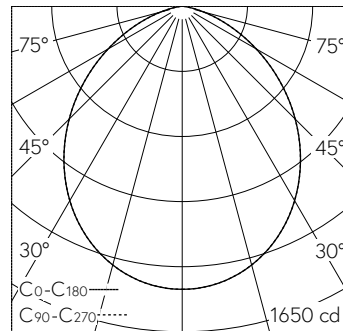

QR-Code scannen und auf www.neuco.ch mehr über diesen Artikel erfahren

B 51 014.6K3
samtschwarz
LED 47.4 W 3303 lm-h 3000 K
DALI-Konverter steuerbar

IP20 IK10

Deckenaufbauleuchte mit nach unten gerichtetem Lichtaustritt und abgeblendeter Lichtverteilung. Schutzart IP20 Schutzklasse I.

Nach unten gerichtetes entblendetes Licht. Mit austauschbarem LED-Modul mit Übertemperaturschutz und einer Lebenserwartung von mindestens 200'000 Betriebsstunden. 20-jährige Nachliefergarantie auf das LED-Modul und die Verschleissteile. Mit LED-Netzteil, DALI-steuerbar, 220-240 V, 0/50-60 Hz. Leuchtgehäuse aus Aluminium. Oberfläche Farbe samtschwarz. Innenfarbton kupfer matt. Schlagfeste Kunststoffabdeckung, weiss mit Bajonettverschluss. Zwei Leitungseinführungen zur Durchverdrahtung der Netzanschlussleitung bis Ø 10,5 mm, max. 5 x 1,5 mm². Leuchtdurchmesser 430 mm, Höhe 145 mm.

5 Jahre Garantie.

PUSH, switchDIM und Touch-DIM® werden nicht unterstützt.