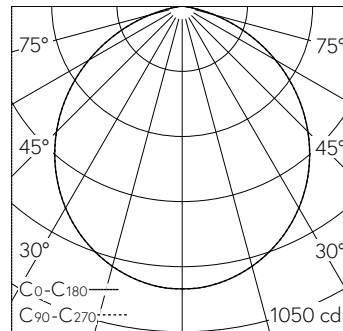

QR-Code scannen und auf www.neuco.ch mehr über diesen Artikel erfahren

B 51 013.6K3
samtschwarz
LED 29.4 W 2348 lm-h 3000 K
DALI-Konverter steuerbar

IP20 **IK10**

Deckenaufbauleuchte mit nach unten gerichtetem Lichtaustritt und abgeblendeter Lichtverteilung. Schutzart IP20 Schutzklasse I.

Nach unten gerichtetes entblendetes Licht. Mit austauschbarem LED-Modul mit Übertemperaturschutz und einer Lebenserwartung von mindestens 195'000 Betriebsstunden. 20-jährige Nachliefergarantie auf das LED-Modul und die Verschleissteile. Mit LED-Netzteil, DALI-steuerbar, 220-240 V, 0/50-60 Hz. Leuchtengehäuse aus Aluminium. Oberfläche Farbe samtschwarz. Innenfarbton kupfer matt. Schlagfeste Kunststoffabdeckung, weiss mit Bajonettverschluss. Zwei Leitungseinführungen zur Durchverdrahtung der Netzanschlussleitung bis $\varnothing 10,5$ mm, max. $5 \times 1,5$ mm². Leuchtdurchmesser 360 mm, Höhe 120 mm.

5 Jahre Garantie.

PUSH, switchDIM und Touch-DIM® werden nicht unterstützt.