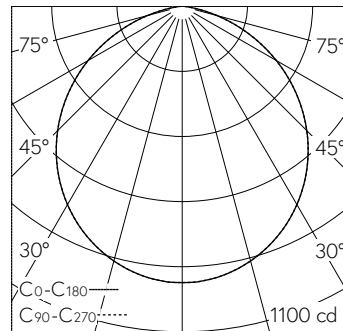

QR-Code scannen und auf [www.neuco.ch](http://www.neuco.ch) mehr über diesen Artikel erfahren

**B 51 013.4K3**  
 samtschwarz  
 LED 29.4 W 2455 lm-h 3000 K  
 DALI-Konverter steuerbar

**IP20 IK10**

Deckenaufbauleuchte mit nach unten gerichtetem Lichtaustritt und abgeblendeter Lichtverteilung. Schutzart IP20 Schutzklasse I.

Nach unten gerichtetes entblendetes Licht. Mit austauschbarem LED-Modul mit Übertemperaturschutz und einer Lebenserwartung von mindestens 195'000 Betriebsstunden. 20-jährige Nachliefergarantie auf das LED-Modul und die Verschleissteile. Mit LED-Netzteil, DALI-steuerbar, 220-240 V, 0/50-60 Hz. Leuchtengehäuse aus Aluminium. Oberfläche Farbe samtschwarz. Innenfarbton messing matt. Schlagfeste Kunststoffabdeckung, weiss mit Bajonettverschluss. Zwei Leitungseinführungen zur Durchverdrahtung der Netzanschlussleitung bis  $\varnothing 10,5$  mm, max.  $5 \times 1,5$  mm<sup>2</sup>. Leuchtdurchmesser 360 mm, Höhe 120 mm.

5 Jahre Garantie.

PUSH, switchDIM und Touch-DIM® werden nicht unterstützt.

h [m]	D [m] 108°	E (0°)
1	2.75	934
2	5.51	233
3	8.26	104
4	11.01	58
5	13.76	37

LED 3000 K 29.4 W 2455 lm-h 108° / CIE Flux 50 82 97 100 100 / A40 nach DIN 5040

**Technische Daten**

Leuchtenlichtstrom	2455 lm-h
Anschlussleistung	29.4 W
Lichtausbeute	69.8 lm-h/W
Modullichtstrom	3970 lm-c
Modulleistung	26.4 W
Farbortstabilität	-
Farbwiedergabe	CRI > 90
Lichtstromerhalt	L90/B50 bei 195'000 h (25 °C)
Farbtemperatur	3000 K