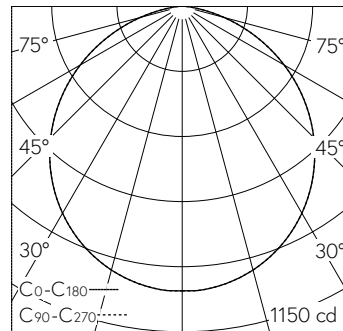

QR-Code scannen und auf www.neuco.ch mehr über diesen Artikel erfahren

B 51 013.1K3
samt-schwarz
LED 29.4 W 2744 lm-h 3000 K
DALI-Konverter steuerbar

IP20 **IK10**

Deckenaufbauleuchte mit nach unten gerichtetem Lichtaustritt und abgeblendeter Lichtverteilung. Schutzart IP20 Schutzklasse I.

Nach unten gerichtetes entblendetes Licht. Mit austauschbarem LED-Modul mit Übertemperaturschutz und einer Lebenserwartung von mindestens 195'000 Betriebsstunden. 20-jährige Nachliefergarantie auf das LED-Modul und die Verschleisssteile. Mit LED-Netzteil, DALI-steuerbar, 220-240 V, 0/50-60 Hz. Leuchtengehäuse aus Aluminium. Oberfläche Farbe samt-schwarz. Innenfarbton weiss. Schlag-feste Kunststoffabdeckung, weiss mit Bajonettverschluss. Zwei Leitungseinführungen zur Durchverdrahtung der Netzanschlussleitung bis Ø 10,5 mm, max. 5 x 1,5 mm². Leuchtdurchmesser 360 mm, Höhe 120 mm.

5 Jahre Garantie.

PUSH, switchDIM und Touch-DIM® werden nicht unterstützt.