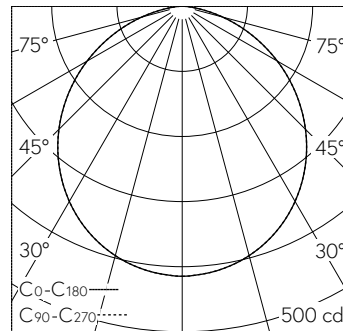

QR-Code scannen und auf www.neuco.ch mehr über diesen Artikel erfahren

B 51 012.1K3
samtsschwarz
LED 15.5 W 1124 lm-h 3000 K
Konverter schaltbar on/off

IP20 IK10

Deckenaufbauleuchte mit nach unten gerichtetem Lichtaustritt und abgeblendetem Lichtverteilung. Schutzart IP20 Schutzklasse I.

Nach unten gerichtetes entblendetes Licht. Mit austauschbarem LED-Modul mit Übertemperaturschutz und einer Lebenserwartung von mindestens 131'000 Betriebsstunden. 20-jährige Nachliefergarantie auf das LED-Modul und die Verschleisssteile. Mit LED-Netzteil 220-240 V, 50-60 Hz. Leuchtgehäuse aus Aluminium. Oberfläche Farbe samtsschwarz. Innenfarbton weiss. Schlagfeste Kunststoffabdeckung, weiss mit Bajonettverschluss. Zwei Leitungseinführungen zur Durchverdrahtung der Netzanschlussleitung bis Ø 10,5 mm. Leuchtendurchmesser 260 mm, Höhe 105 mm.

5 Jahre Garantie.

h [m]	D [m] 108°	E (0°)
1	2.75	415
2	5.51	104
3	8.26	46
4	11.01	26
5	13.76	17

LED 3000 K 15.5 W 1124 lm-h 108° / CIE Flux 49 81 96 100 100 / A40 nach DIN 5040

Technische Daten

Leuchtenlichtstrom	1124 lm-h
Anschlussleistung	15.5 W
Lichtausbeute	62.5 lm-h/W
Modullichtstrom	1725 lm-c
Modulleistung	11,6 W
Farbstabilität	-
Farbwiedergabe	CRI > 90
Lichtstromerhalt	L90/B50 bei 131'000 h (25 °C)
Farbtemperatur	3000 K