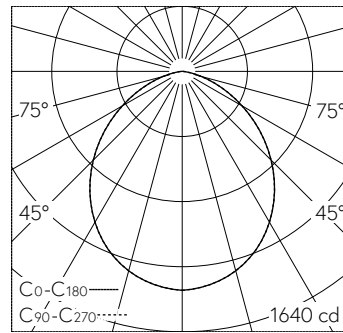

5 Jahre Garantie.

Auf Anfrage in Sonderlängen lieferbar.

PUSH, switchDIM und Touch-DIM® werden nicht unterstützt.

h [m]	D [m] 98°	E (0°)
1	2.30	1379
2	4.60	345
3	6.90	153
4	9.20	86
5	11.50	55

LED 3000 K 47.4 W 3247 lm-h 98° / CIE Flux 54 85 98 100 100 / A50 nach DIN 5040

**Technische Daten**

Leuchtenlichtstrom	3247 lm-h
Anschlussleistung	47.4 W
Lichtausbeute	57.9 lm-h/W
Modullichtstrom	6435 lm-c
Modulleistung	42,6 W
Farbortstabilität	-
Farbwiedergabe	CRI > 90
Lichtstromerhalt	L90/B50 bei 200'000 h (25 °C)
Farbtemperatur	3000 K