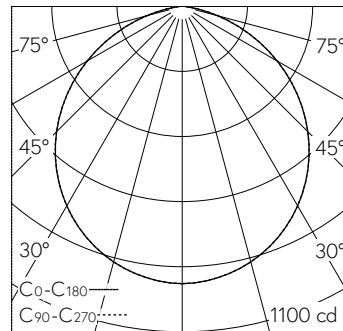

Für die Verwendung in Kombination mit verschiedenen modularen Installationskomponenten. Nach unten gerichtetes entblendetes Licht. Mit austauschbarem LED-Modul mit einer mittleren Bemessungslebensdauer von > 200.000 Betriebsstunden (L80B50 bei $t_a = 25\text{ }^\circ\text{C}$). 20-jährige Nachliefergarantie auf das LED-Modul und die Verschleissteile. Mit LED-Netzteil, DALI-steuerbar, 220-240 V, 0/50-60 Hz. Leuchte ohne Baldachin. Der gewünschte Baldachintyp – Installationskomponente – ist ergänzend zu bestellen. Leuchtengehäuse aus Aluminium. Oberfläche Farbe samtschwarz. Innenfarbton kupfer matt. Schlagfeste Kunststoffabdeckung, weiss. Leitungspendel 5 G 0,75 mm² mit einem Stahlseil, Farbe schwarz. Abmessungen Ø 360 x 120 mm, Gesamtlänge 2000 mm.

5 Jahre Garantie.

Auf Anfrage in Sonderlängen lieferbar.

PUSH, switchDIM und Touch-DIM® werden nicht unterstützt.

h [m]	D [m] 108°	E (0°)
1	2.75	937
2	5.51	234
3	8.26	104
4	11.01	59
5	13.76	37

LED 3000 K 29.5 W 2474 lm-h 108° / CIE Flux 50 82 97 100 100 / A40 nach DIN 5040

Technische Daten

Leuchtenlichtstrom	2474 lm-h
Anschlussleistung	29.5 W
Lichtausbeute	68 lm-h/W
Modullichtstrom	3970 lm-c
Modulleistung	26,4 W
Farbortstabilität	-
Farbwiedergabe	CRI > 90
Lichtstromerhalt	L90/B50 bei 152'000 h (25 °C)
Farbtemperatur	3000 K