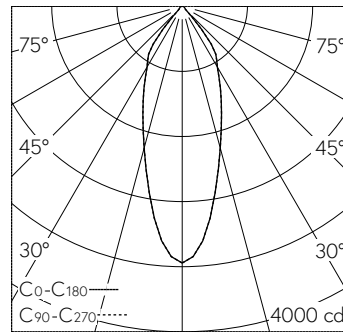

h [m]	D [m] 36°	E (0°)
2	1.30	789
4	2.60	197
6	3.90	88
8	5.20	49
10	6.50	32

LED 3000 K 19.5 W 1861 lm-h 36° / CIE Flux 93 98 100 100 100 / A80 nach DIN 5040

Technische Daten

Leuchtenlichtstrom	1861 lm-h
Anschlussleistung	19.5 W
Lichtausbeute	94 lm-h/W
Modullichtstrom	2655 lm-c
Modulleistung	17,2 W
Farbortstabilität	-
Farbwiedergabe	CRI > 90
Lichtstromerhalt	L90/B50 bei 200'000 h (25 °C)
Farbtemperatur	3000 K

Weitere Angaben

Lichtaustritt	nach unten gerichtet
Lichtverteilung	abgeblendet
Halbwertwinkel	35 ° Flood (33 – 45 °)
Betriebsspannung	220 – 240 V AC/DC 0 / 50 / 60 Hz
Betriebstemperatur	max. 40 °C
Gewicht	2.7 kg
Zubehör	Für diese Leuchte sind separate Zubehörteile erhältlich. Kontaktieren Sie uns für eine Beratung.