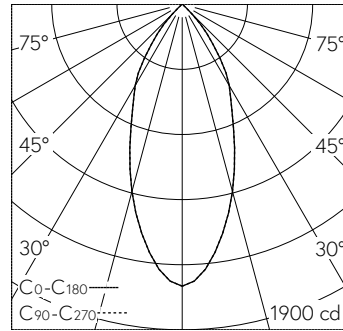

h [m]	D [m] 44°	E (0°)
1	0.81	1645
2	1.62	411
3	2.42	183
4	3.23	103
5	4.04	66

LED 3000 K 13.7 W 1096 lm-h 44° / CIE Flux 94 100 100 100 100 / A80 nach DIN 5040

Technische Daten

Leuchtenlichtstrom	1096 lm-h
Anschlussleistung	13.7 W
Lichtausbeute	80 lm-h/W
Modullichtstrom	1735 lm-c
Modulleistung	11,5 W
Farbortstabilität	-
Farbwiedergabe	CRI > 90
Lichtstromerhalt	L90/B50 bei 200'000 h (25 °C)
Farbtemperatur	3000 K

Weitere Angaben

Lichtaustritt	nach unten gerichtet
Lichtverteilung	abgeblendet
Halbwertwinkel	32 ° Medium Flood (27 – 32 °)
Betriebsspannung	220 – 240 V AC/DC 0 / 50 / 60 Hz
Betriebstemperatur	max. 30 °C
Gewicht	1.75 kg
Zubehör	Für diese Leuchte sind separate Zubehörteile erhältlich. Kontaktieren Sie uns für eine Beratung.