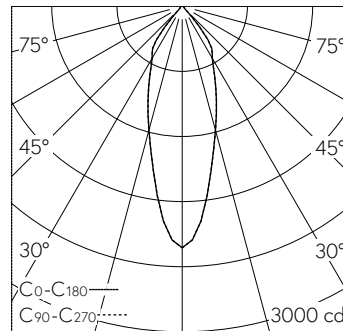

h [m]	D [m] 32°	E (0°)
1	0.57	2226
2	1.15	556
3	1.72	247
4	2.29	139
5	2.87	89

LED 3000 K 13.7 W 1218 lm-h 32° / CIE Flux 93 98 100 100 100 / A80 nach DIN 5040

Technische Daten

Leuchtenlichtstrom	1218 lm-h
Anschlussleistung	13.7 W
Lichtausbeute	88.9 lm-h/W
Modullichtstrom	1735 lm-c
Modulleistung	11,5 W
Farbortstabilität	-
Farbwiedergabe	CRI > 90
Lichtstromerhalt	L90/B50 bei 200'000 h (25 °C)
Farbtemperatur	3000 K

Weitere Angaben

Lichtaustritt	nach unten gerichtet
Lichtverteilung	abgeblendet
Halbwertwinkel	32 ° Medium Flood (27 – 32 °)
Betriebsspannung	220 – 240 V AC/DC 0 / 50 / 60 Hz
Betriebstemperatur	max. 30 °C
Gewicht	1.75 kg
Zubehör	Für diese Leuchte sind separate Zubehörteile erhältlich. Kontaktieren Sie uns für eine Beratung.